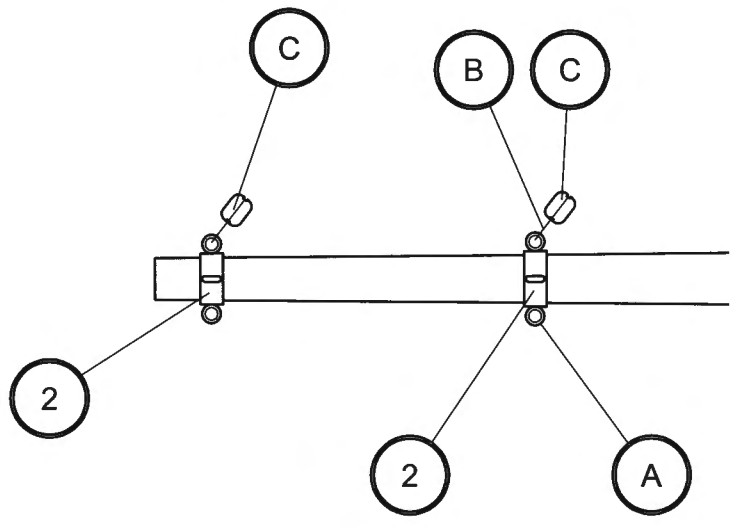

Belem

Beaupré

Liste des pièces

N° Pièce	Description	Quant.	Dimensions	Matériau
1	Beaupré	1	ø8x157	Ramin
2	Cercles de beaupré	2	3x25	Laiton
A	Pitons	9	15	Laiton
B	Estropes (fil écru)	4	ø0,15x100	Fil de coton
C	Poulies doubles	3	4	Bois

Détails des

Poulie

Poulie double

Drosse

Chouquet

E=1/1

pièces

Piton

Anneau

Ridoir

Racage